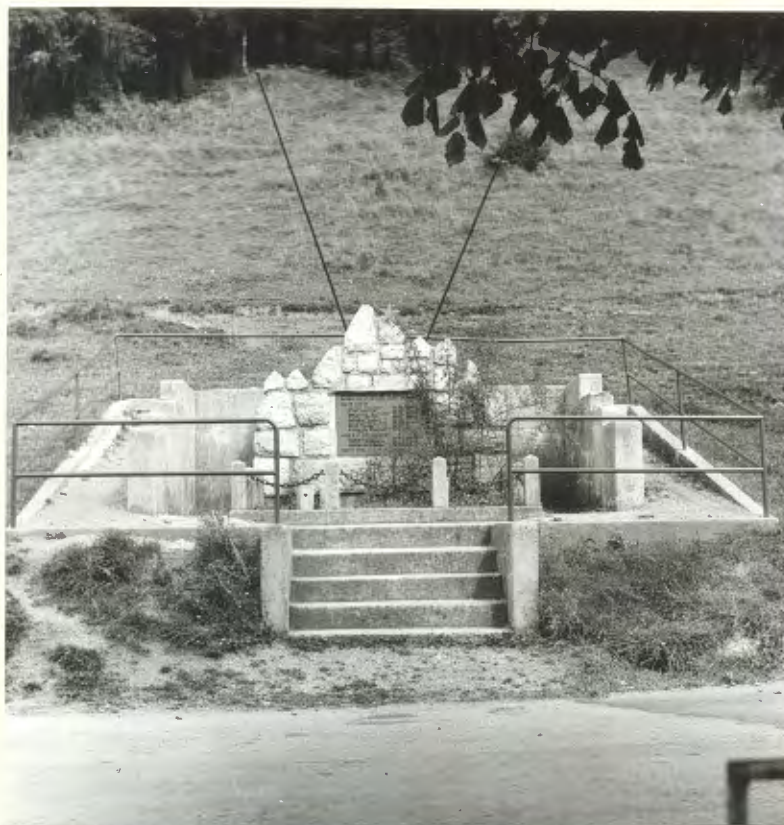

RATEČE: ob odcepu ceste proti Planici

Spomenik osmim padlim borcem in žrtvam fašističnega
nesilje iz Reteč

Napis: PADLIM BORCEM, KI SO DALI ŽIVLJENJA
ZA SVOBODO NAŠE DOMOVINE

PADLI BORCI

ANTON CUZGAR	1912	1945
IVAN MEŽIK	1920	1944
BOGOMIL KAVALAR	1923	1945
FRANC TURŠIČ	1907	1944
MARKO BENET	1924	1944
ANDREJ KUNSTELJ	1913	1944
KORL ZIMA	1917	1942
FRANCELJ KAJŽAR	1921	1944

UMRLI V INTERNACIJI

FRANC ODAR	1911	1945
ALOJZ MARKOVEC	1911	1944
ANTONIJA ROBIČ	1913	1945

SLAVA JIM